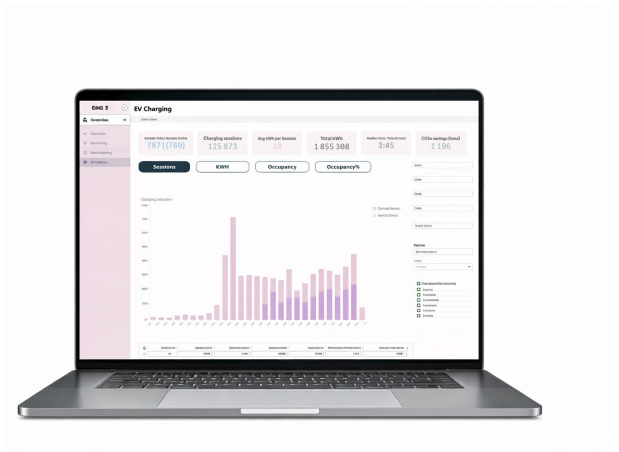

Börja med några laddpunkter och bygg ut när behovet ökar.

Trygg partner

Aimo Charge hanterar drift, övervakning och support – så att ni slipper.

Få full kontroll på era laddpunkter i Aimo-portalen

Med Aimo Charge får ni en smart och smidig överblick över laddningen i er fastighet.

Administration och uppföljning

Via systemet kan ni:

- se statistik över laddning
- följa energiförbrukning
- administrera användare
- få rapporter och uppföljning

Allt samlat på ett ställe.

Aimo app för användare